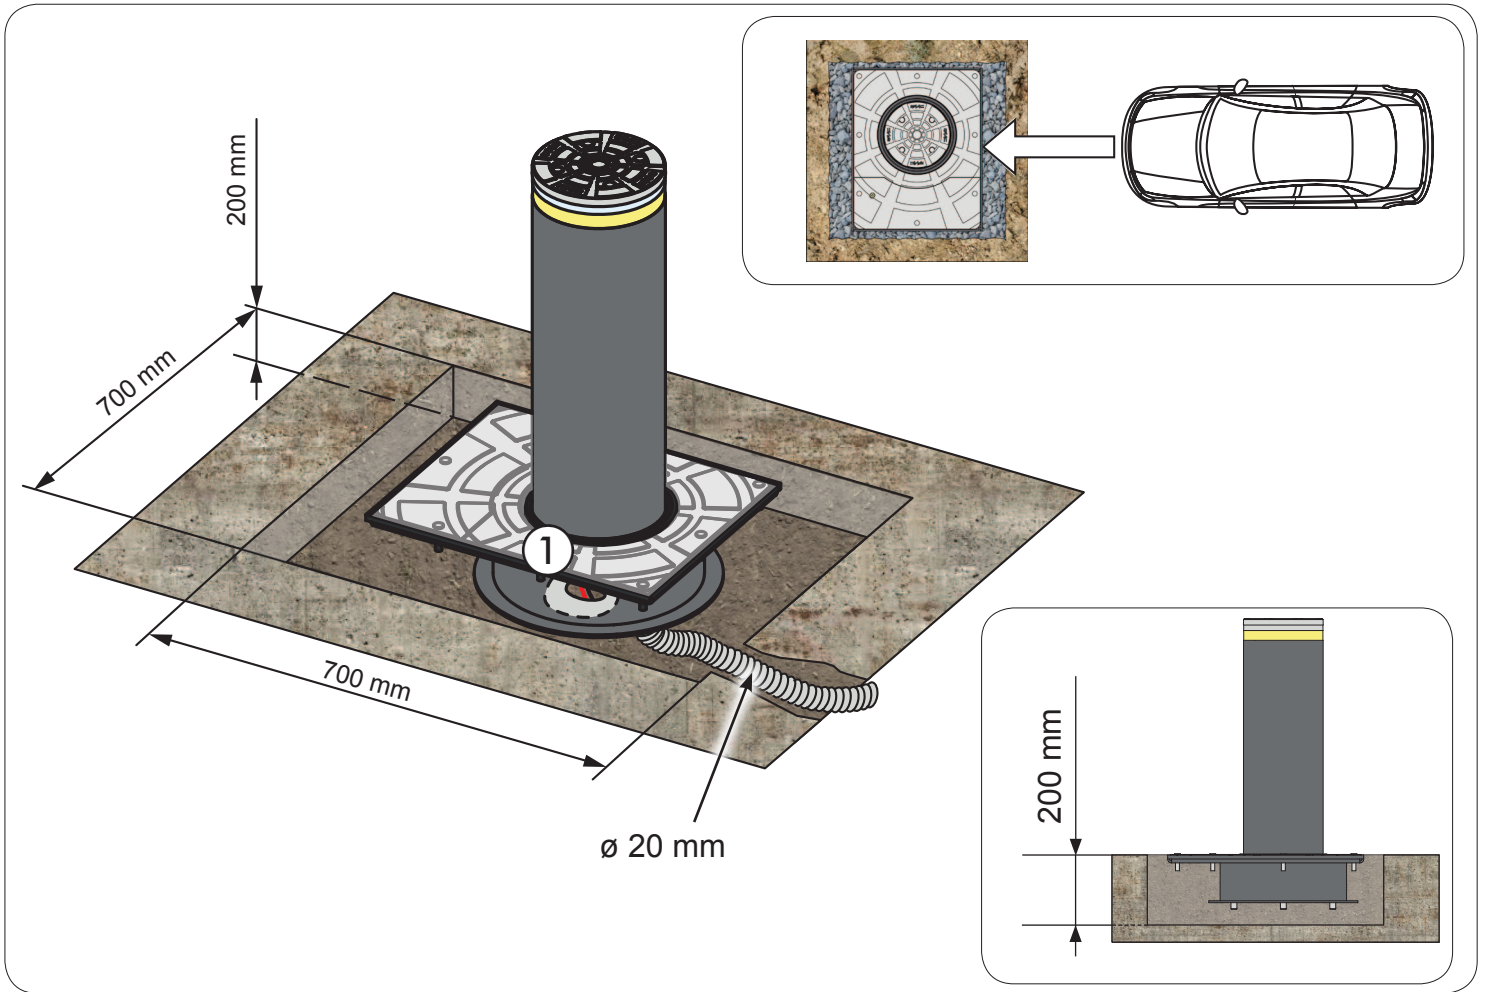

FAAC J200 F

24V

+ Marrone / Brown / Brun
Marrón / Braun / Bruin

- Blu / Blue / Bleu
Azul / Blau / Blauw