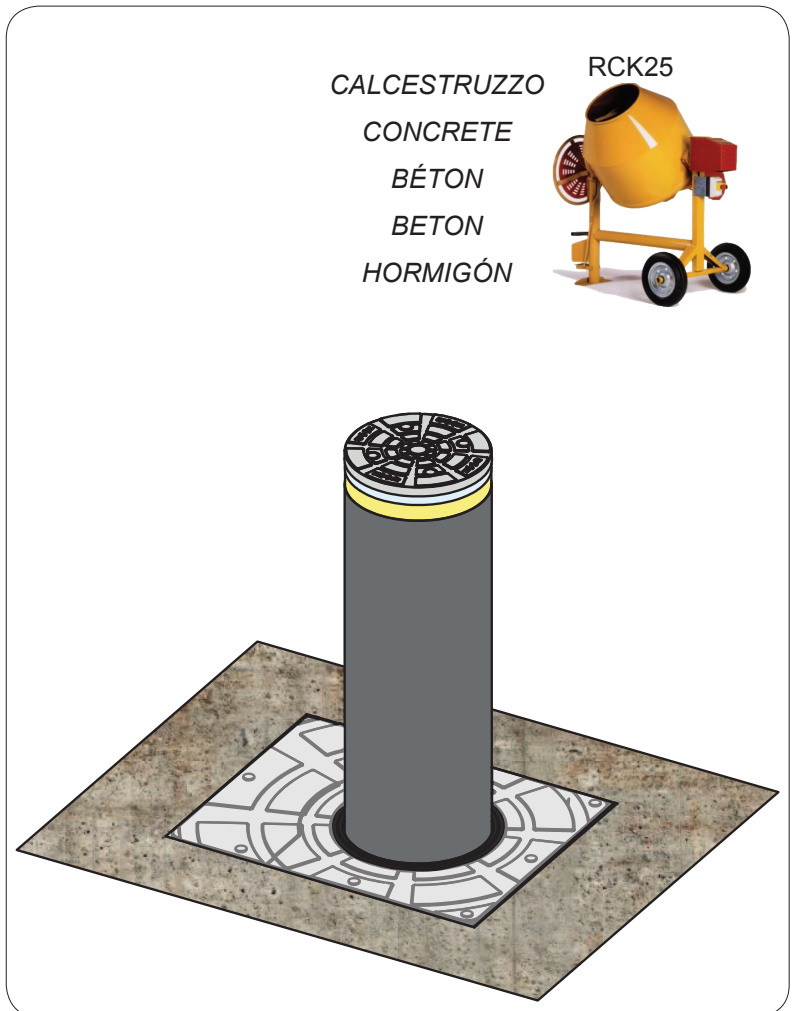

FAAC J200 F

24V

+ Marrone / Brown / Brun
Marrón / Braun / Bruin

- Blu / Blue / Bleu
Azul / Blau / Blauw