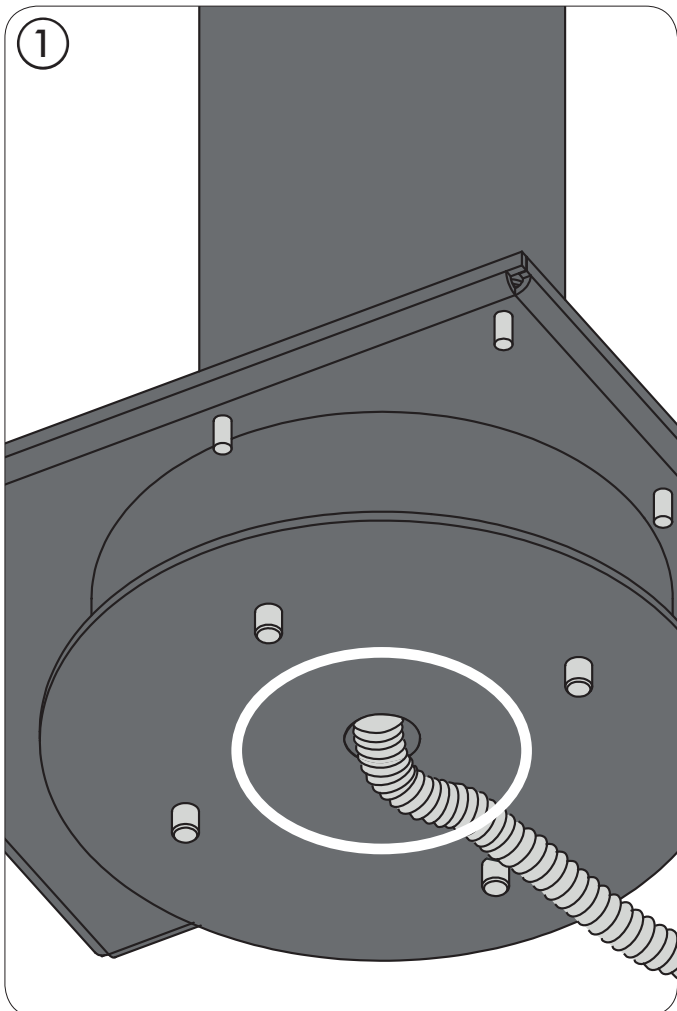

FAAC J200 F

24V

+ Marrone / Brown / Brun
Marrón / Braun / Bruin

- Blu / Blue / Bleu
Azul / Blau / Blauw